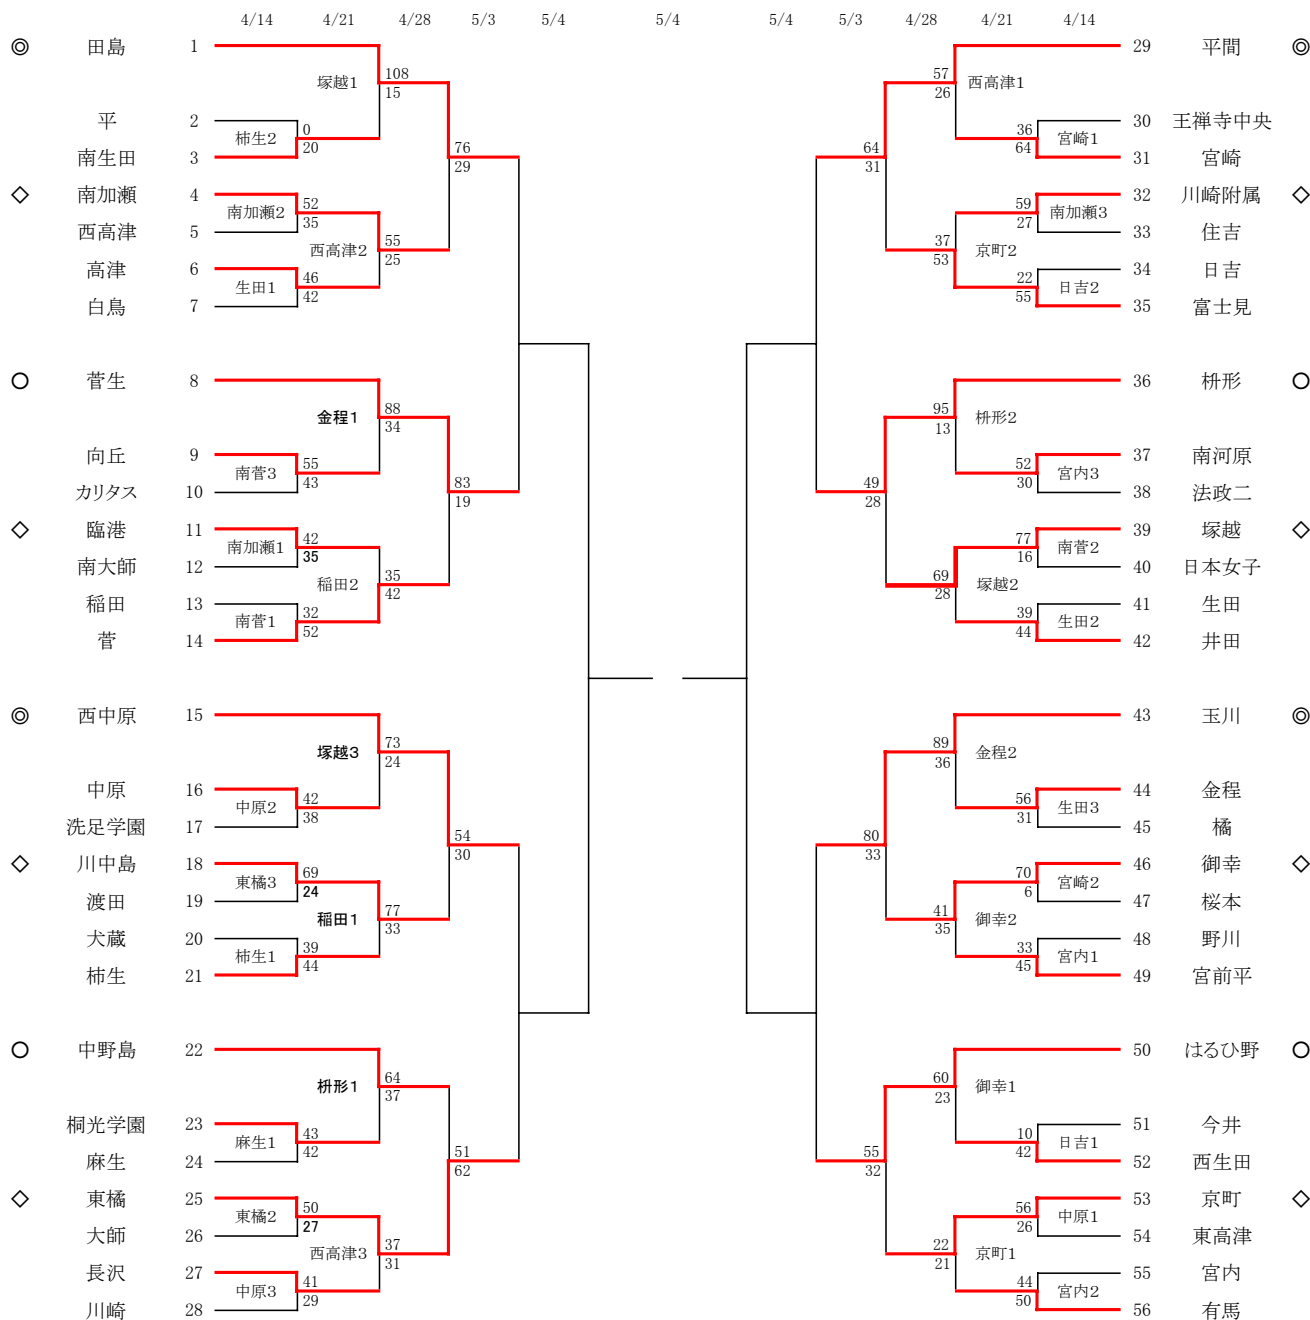

川崎市中学校バスケットボール春季大会 《女子の部》

- ◎: 4シード 田島、平間、玉川、西中原
- : 8シード 中野島、柘形、菅生、はるひ野
- ◇: 16シード 川崎附属、塚越、川中島、臨港、南加瀬、御幸、東橋、京町

- 4月14日(日) 日吉、南加瀬、中原、宮内、東橋、宮崎、生田、南菅、柿生、麻生
- 4月21日(日) 京町、御幸、塚越、西高津、稲田、中野島、柘形、金程
- 4月28日(日) 平間、西中原、稲田、菅生
- 5月 3日(金) 臨港、菅生
- 5月 4日(土) 多摩スポーツセンター(2面)